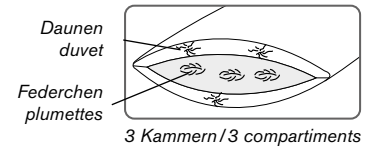

CLASSIC

Kissen mit 3 Kammern medium

Oreiller à 3 compartiments medium

Inhalt aussen: neue Gänsedaunen, weiss, 90 %
Inhalt Kern: neue Gänsefederchen weiss
Stoff: Cambric (100% Baumwolle)

Contenu extérieur: duvet neuf d'oie, blanc, 90 %
Contenu noyau: plumettes neuves d'oie, blanches
Tissu: Cambric (100% coton)

3

2

1

Stützkraft-Index
indice de soutien

Art.Nr. | Réf.	Grösse | grandeur cm	Inhalt | contenu g	Vorzugspreis | prix préférentiel CHF
41657	50 x 70	60/700	89.00
41657	60 x 60	60/700	89.00
41657	65 x 65	70/840	110.00
41657	50 x 90	80/890	110.00
41657	60 x 90	90/1090	119.00
41657	65 x 100	100/1280	129.00